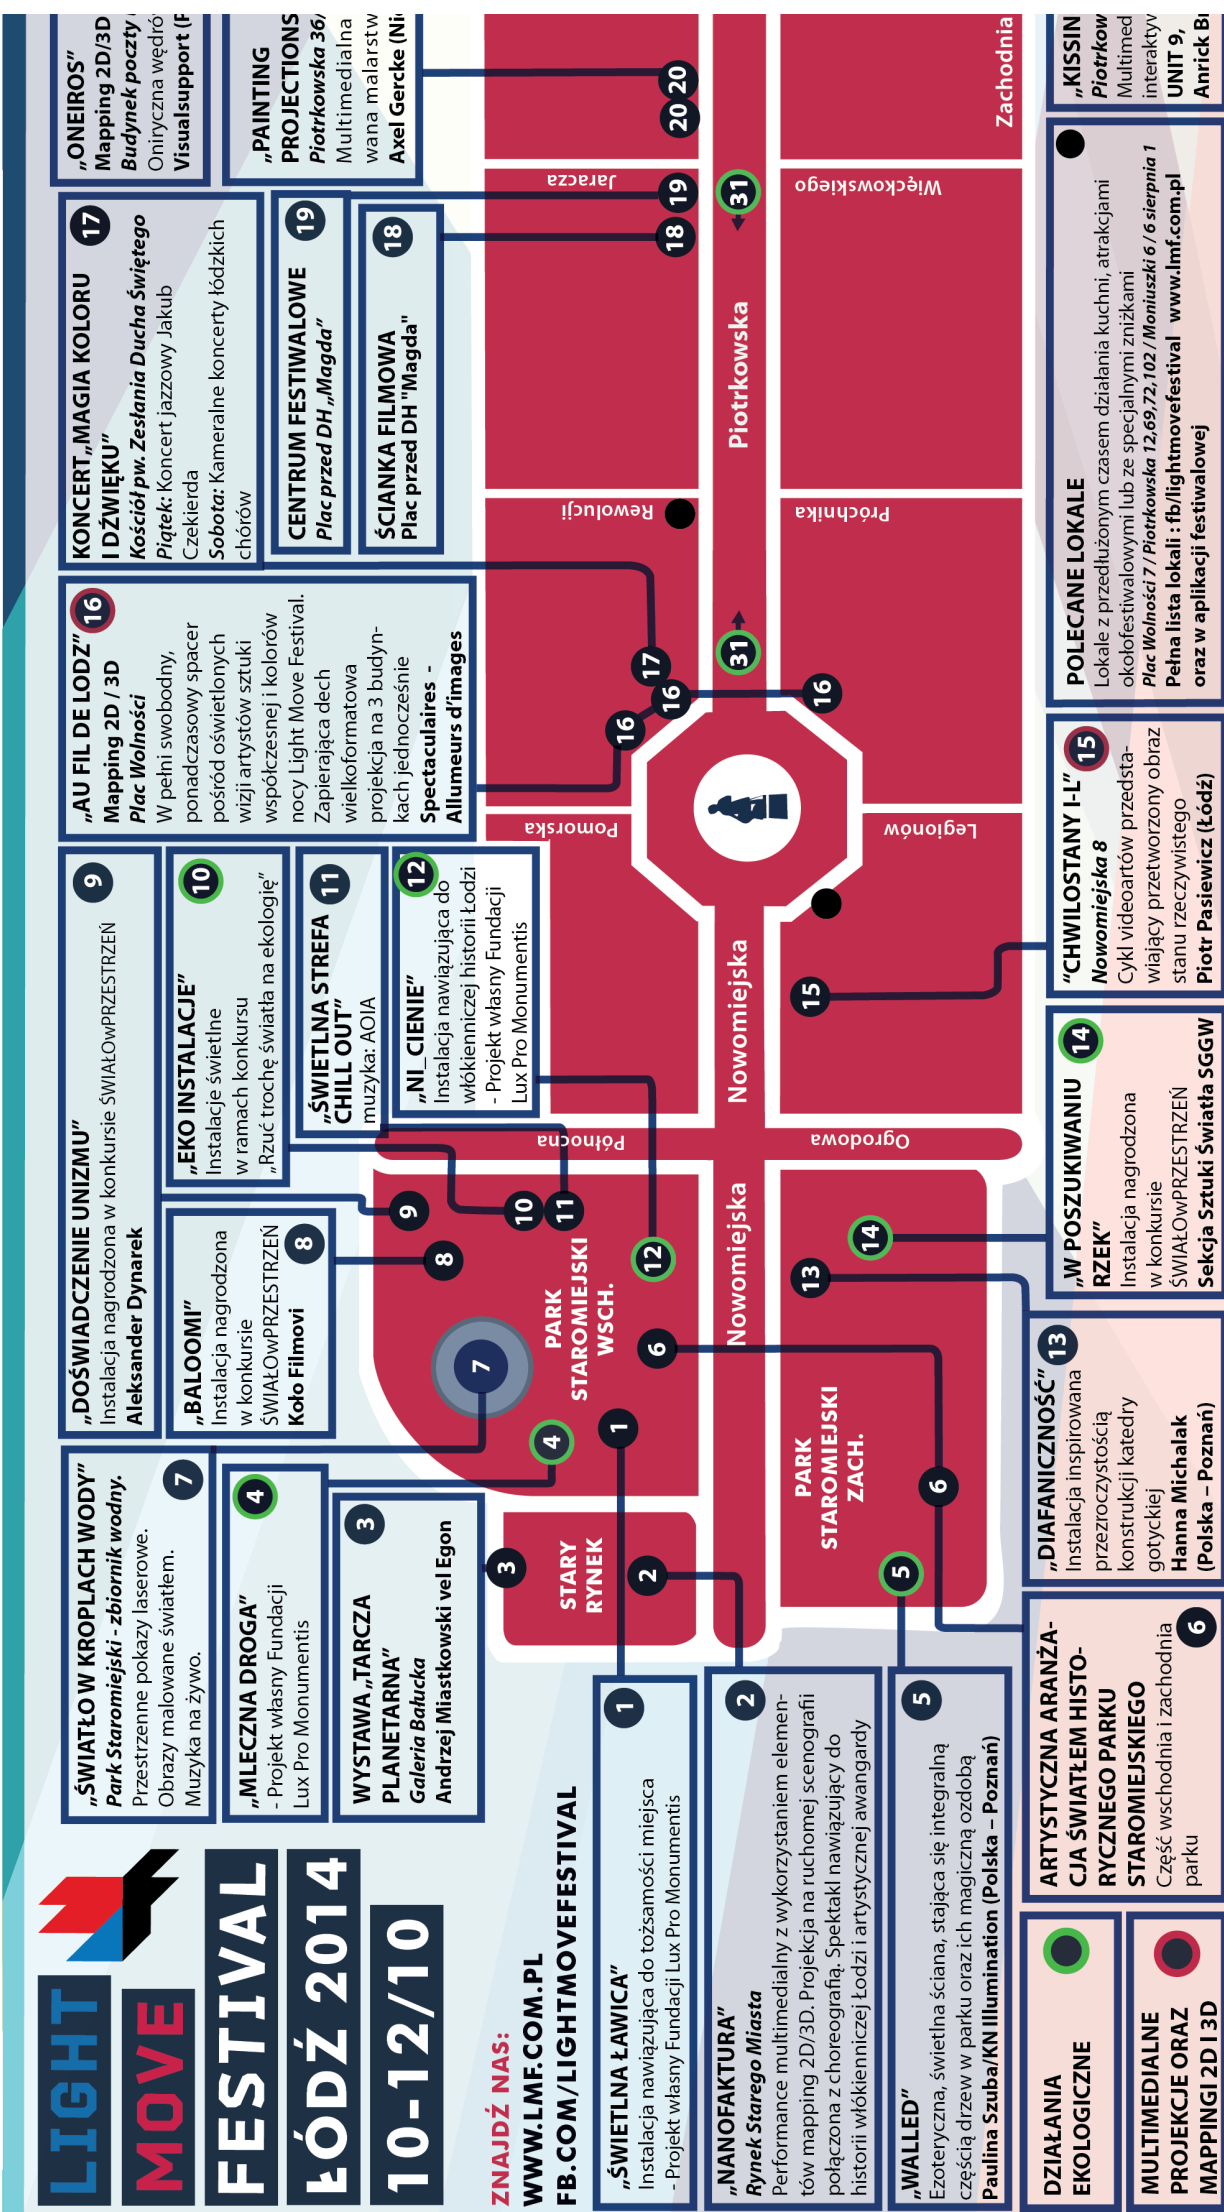

Instalacja nawiązująca do tożsamości miejsca
- Projekt własny Fundacji Lux Pro Monumentis

„NANOFAKTURA”

Rynek Staroego Miasta

Performance multimedialny z wykorzystaniem elementów mapping 2D/3D. Projekcja na ruchomej scenografii połączona z choreografią. Spektakl nawiązujący do historii włókienniczej Łodzi i artystycznej awangardy

„WALLED”

Ezoteryczna, świetlna ściana, stająca się integralną częścią dizew w parku oraz ich magiczną ozdobą
Paulina Szuba/KN Illumination (Polska – Poznań)

DZIAŁANIA EKOLOGICZNE

MULTIMEDIALNE PROJEKcje ORAZ MAPPINGI 2D I 3D

ARTYSTYCZNA ARANŻA- CJA ŚWIATŁEM HISTO- RYCZNEGO PARKU STAROMIEJSKIEGO

Część wschodnia i zachodnia parku

„DIAFANICZNOŚĆ”

Instalacja inspirowana przezroczystością konstrukcji katedry gotyckiej
Hanna Michalak (Polska – Poznań)

„W POSZUKIWANIU RZEK”

Instalacja nagrodzona w konkursie ŚWIATŁOWPRZESTRZEN
Seksja Sztuki Światła SGGW

„CHWILOSTANY I-L”

Nowomiejska 8
Cykl videoartów przedstawiający przetworzony obraz stanu rzeczywistego
Piotr Pastewicz (Łódź)

POLECANE LOKALE

Lokale z przedłużonym czasem działania kuchni, atrakcjami okołofestiwalowymi lub ze specjalnymi zniżkami
Plac Wolności 7 / Piotrkowska 12,69,72,102 / Moniuszki 6 / 6 sierpnia 1
Pełna lista lokali : [fb/lightmovefestival](https://www.facebook.com/lightmovefestival) www.lmf.com.pl
oraz w aplikacji festiwalowej

„KISSIN Piotrkow

Multimedialne interaktywne UNIT 9, Anrick B

Zródło: Arr4Media